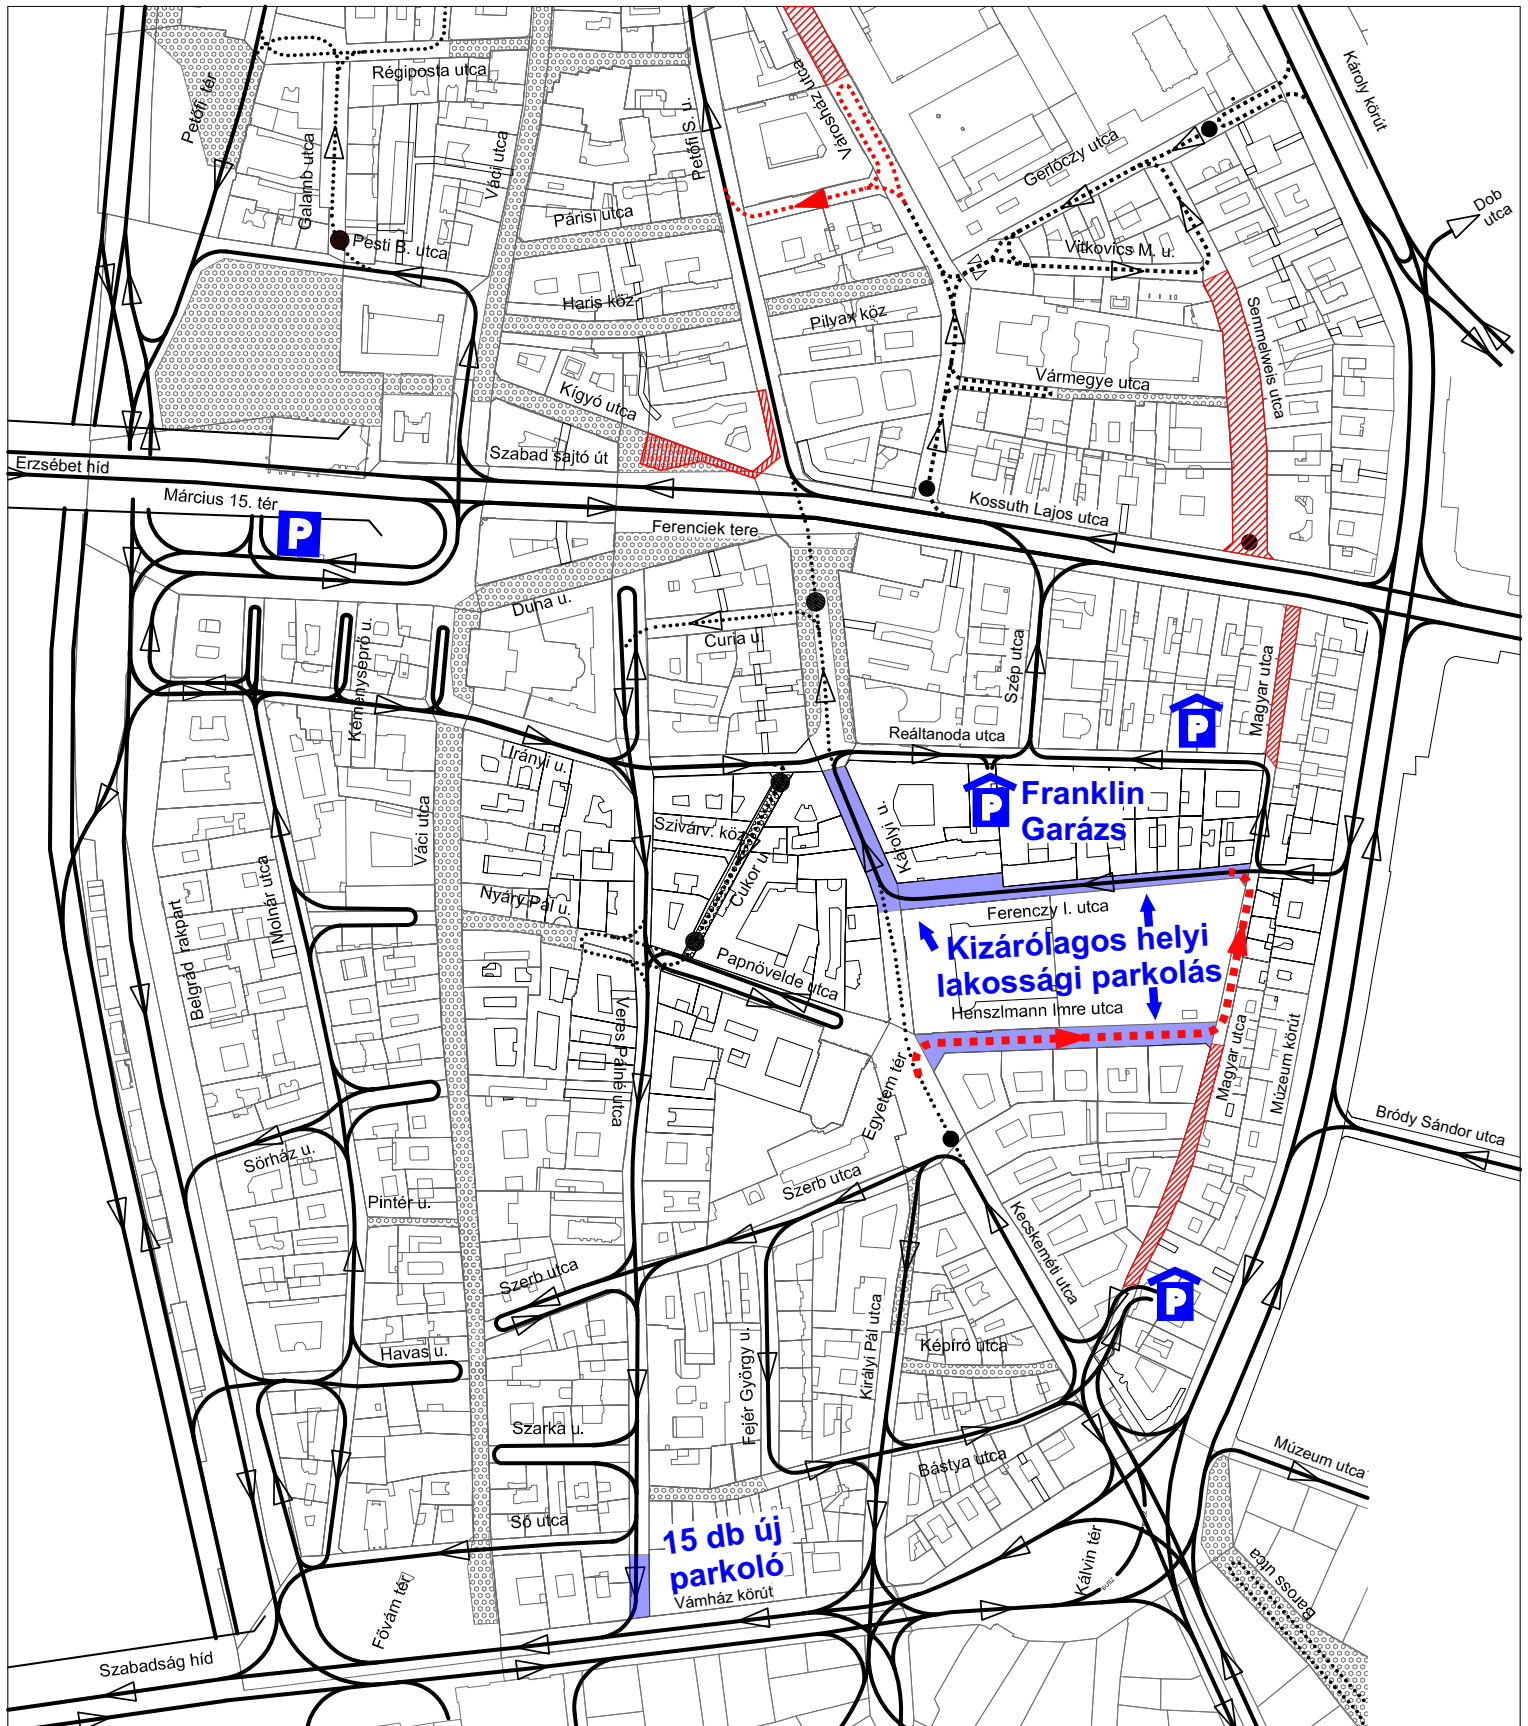

Belváros déli részének 2018. május 28-tól várható ideiglenes forgalmi rendje

Belváros déli részének 2018. május 28-tól várható ideiglenes forgalmi rendje